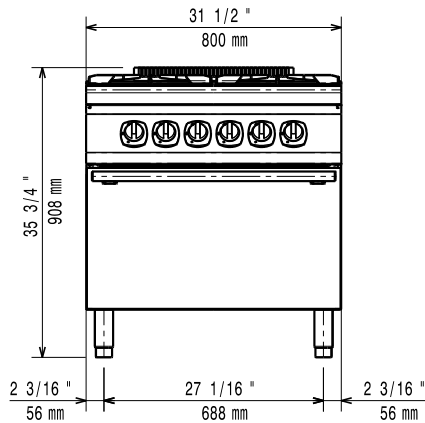

Front

EI = Elektrisk anslutning
G = Gasanslutning

Topp

Elektricitet

Spänning:	
371003 (E7GCGH4CE0)	380-400 V/3 ph/50-60 Hz
371125 (E7GCGH4CEN)	230 V/3 ph/50-60 Hz
Effekt, max:	6 kW
Total watt:	6 kW

Gas

Gas, effekt:	22 kW
Standardgasleverans	Natural Gas
Gastyp alternativ:	LPG; Stadsgas
Gasintag:	1/2"

Viktig information

Effekt främre brännare:	5.5 - 5.5 kW
Effekt bakre brännare	5.5 - 5.5 kW
Bakre brännare mått - mm	Ø 60 Ø 60
Främre brännare mått - mm	Ø 60 Ø 60
Ugnstemperatur input:	6 kW
Ugnens arbetstemperatur:	140 °C MIN; 300 °C MAX
Ugnens invändiga dimensioner (bredd):	540 mm
Ugnens invändiga dimensioner (höjd):	300 mm
Ugnens invändiga dimensioner (djup):	650 mm
Nettovikt:	
371003 (E7GCGH4CE0)	88 kg
371125 (E7GCGH4CEN)	80 kg
Fraktvikt:	
371003 (E7GCGH4CE0)	102 kg
371125 (E7GCGH4CEN)	103 kg
Frakthöjd:	
371003 (E7GCGH4CE0)	1080 mm
371125 (E7GCGH4CEN)	1140 mm
Fraktbredd:	820 mm
Fraktdjup:	860 mm
Fraktvolym:	
371003 (E7GCGH4CE0)	0.76 m³
371125 (E7GCGH4CEN)	0.8 m³

If appliance is set up or next to or against temperature sensitive furniture or similar, a safety gap of approximately 150 mm should be maintained or some form of heat insulation fitted.

[NOT TRANSLATED] N7CG