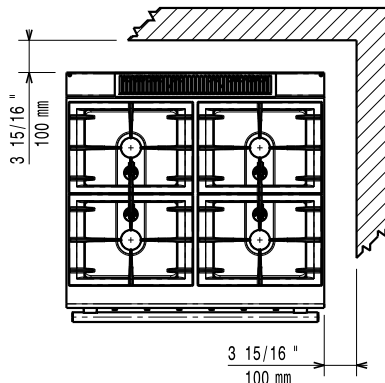

Front

Sida

EI = Elektrisk anslutning
 G = Gasanslutning

Topp

Elektricitet

Spänning:	
371003 (E7GCGH4CE0)	380-400 V/3 ph/50-60 Hz
371125 (E7GCGH4CEN)	230 V/3 ph/50-60 Hz
Effekt, max:	6 kW
Total watt:	6 kW

Gas

Gas, effekt:	22 kW
Standardgasleverans	Natural Gas
Gastyp alternativ:	LPG; Stadsgas
Gasintag:	1/2"

Viktig information

Effekt främre brännare:	5.5 - 5.5 kW
Effekt bakre brännare	5.5 - 5.5 kW
Bakre brännare mått - mm	Ø 60 Ø 60
Främre brännare mått - mm	Ø 60 Ø 60
Ugnstemperatur input:	6 kW
Ugnens arbetstemperatur:	140 °C MIN; 300 °C MAX
Ugnens invändiga dimensioner (bredd):	540 mm
Ugnens invändiga dimensioner (höjd):	300 mm
Ugnens invändiga dimensioner (djup):	650 mm
Nettovikt:	
371003 (E7GCGH4CE0)	88 kg
371125 (E7GCGH4CEN)	80 kg
Fraktvikt:	
371003 (E7GCGH4CE0)	102 kg
371125 (E7GCGH4CEN)	103 kg
Frakthöjd:	
371003 (E7GCGH4CE0)	1080 mm
371125 (E7GCGH4CEN)	1140 mm
Fraktbredd:	820 mm
Fraktdjup:	860 mm
Fraktvolym:	
371003 (E7GCGH4CE0)	0.76 m ³
371125 (E7GCGH4CEN)	0.8 m ³