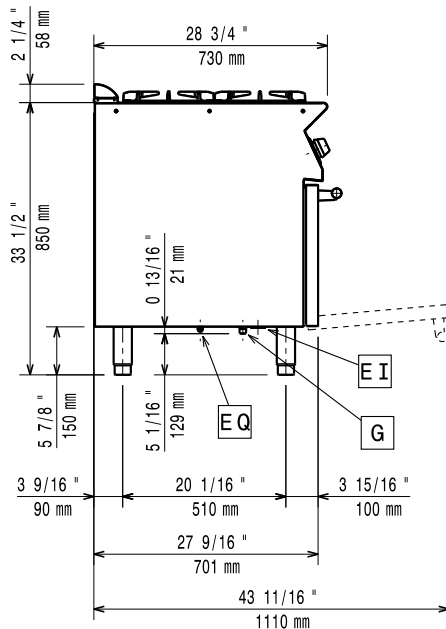

Sida

EI = Elektrisk anslutning
G = Gasanslutning